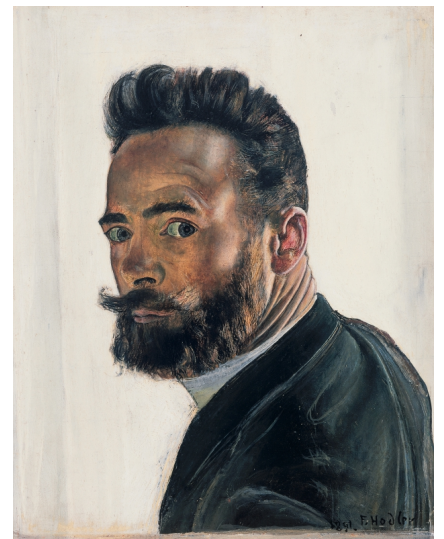

Die heilige Stunde

Das Bild Die heilige Stunde wurde vom Künstler Ferdinand Hodler gemalt.

Das Bild wurde im Jahr 1910 gemalt.

Ferdinand Hodler wurde im Jahr 1853 geboren und starb im Jahr 1918 in Genf.

Das Model ist Guy Kreta

Der Kunststil ist Öl auf Leinwand.

Es ist 179.5 cm mal 89.4 cm gross.

Zwischen 1906/07 und 1911 schuf Ferdinand Hodler mehrere Darstellungen der "Heiligen Stunde", in denen er die Personenzahl von einer bis zu sechs Frauen variierte.

Gian 6B

So sieht Ferdinand Hodler aus.